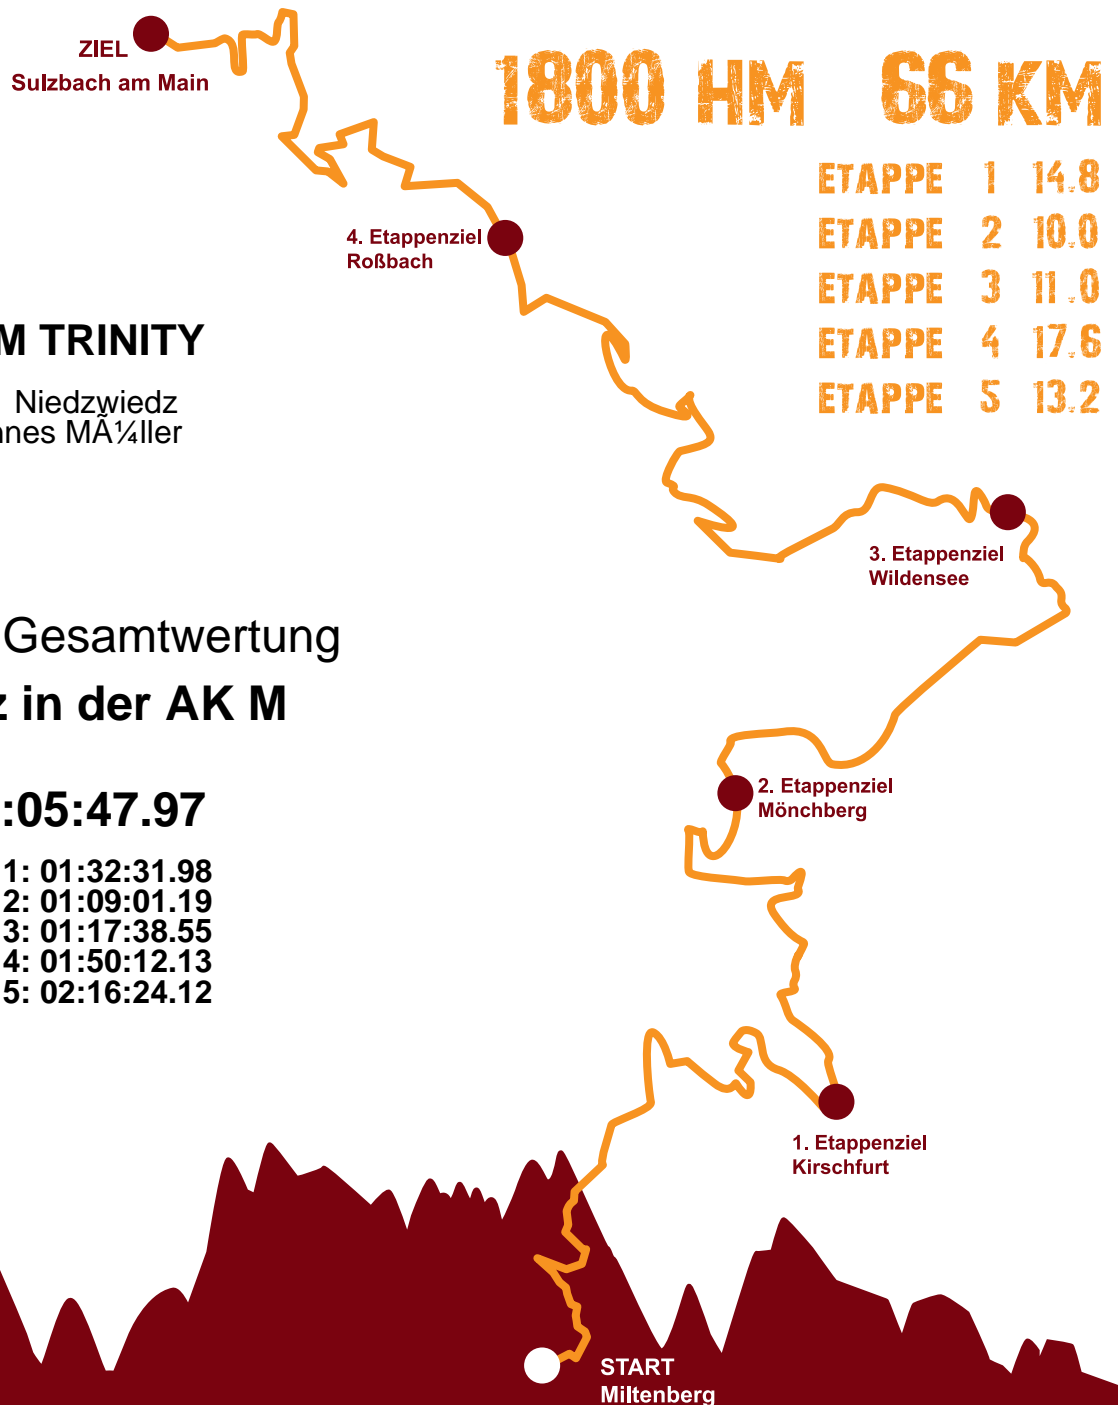

# URKUNDE

## CHURFRANKENLAUF

TRIPAUL.COM

### TEAM TRINITY

Egon Niedzwiedz  
Johannes MÄ¼ller

18. Platz Gesamtwertung

18. Platz in der AK M

in 08:05:47.97

Etappe 1: 01:32:31.98  
Etappe 2: 01:09:01.19  
Etappe 3: 01:17:38.55  
Etappe 4: 01:50:12.13  
Etappe 5: 02:16:24.12

1. Etappe  
Miltenberg - Kirschfurt

2. Etappe  
Kirschfurt - Mönchberg

3. Etappe  
Mönchberg - Wildensee

4. Etappe  
Wildensee - Roßbach

5. Etappe  
Roßbach - Sulzbach

**Volksbanken  
Raiffeisenbanken**  
Miltenberg - Elsavatal - Eichenbühl